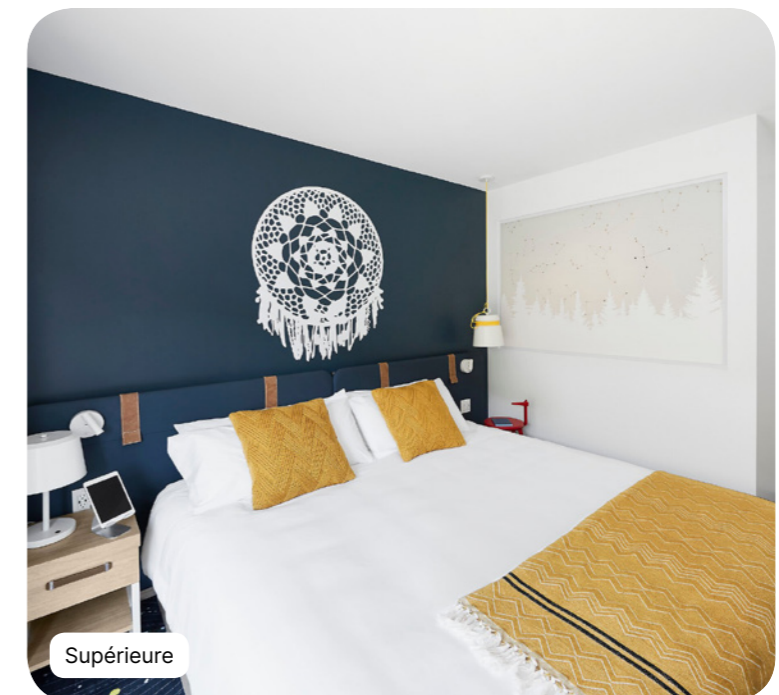

Hébergement

293 chambres