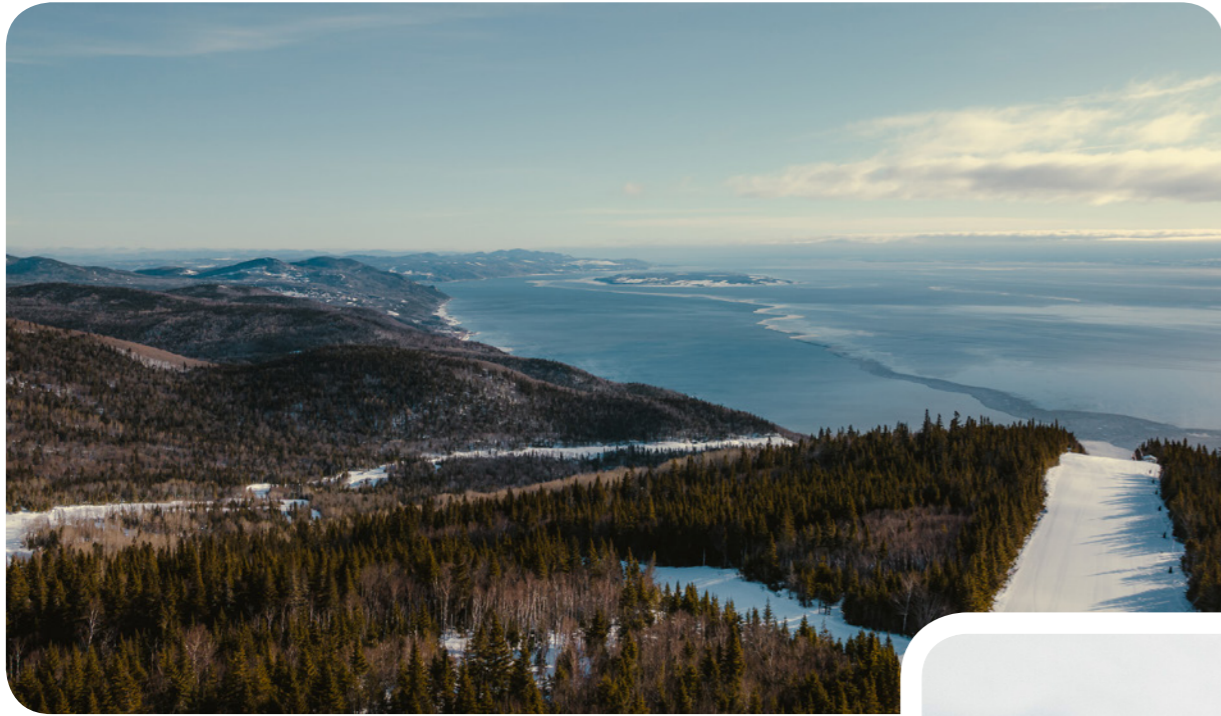

Canada

Quebec Charlevoix

◆ Avec un Espace Luxe

Points forts du Resort :

- Bien plus que le ski avec vue sur le fleuve, une expérience spectaculaire à l'Est des Rocheuses.
- Des salles de réunions modulables pour accueillir vos collaborateurs (jusqu'à 405 personnes)*.
- Nombreuses activités teambuilding proposées* : Partez à l'aventure sur la plus grande piste de luge en Amérique du Nord...
- Célébrer les succès aux abords du fleur Saint-Laurent lors d'une soirée événementielle organisée sur-mesure*.