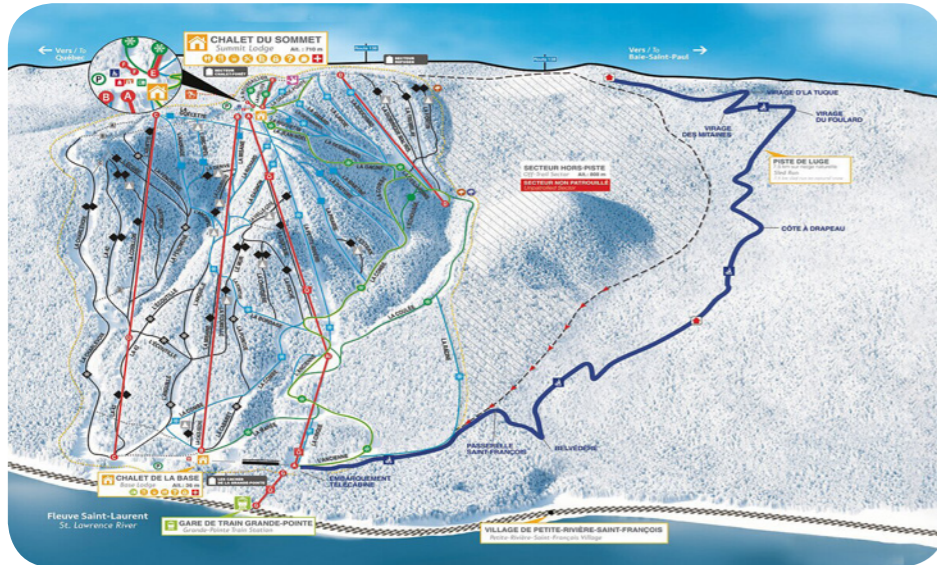

Le Chalet

Gourmet Lounge

170 sièges à l'intérieur /

Ce restaurant aux couleurs chatoyantes vous invite à une expérience gastronomique authentique et locale. Dégustez une sélection de charcuteries et de produits bio avec vue sur le Saint-Laurent. L'expérience gastronomique ultime des lieux s'articule autour de deux spécialités*: la côte de boeuf "Tomahawk" et la fondue charlevoisienne

*En supplément et sur réservation au minimum 24 heures à l'avance

Plan du domaine skiable

LE MASSIF DE CHARLEVOIX

806m

Altitude maximum

36m

Altitude minimum

65m