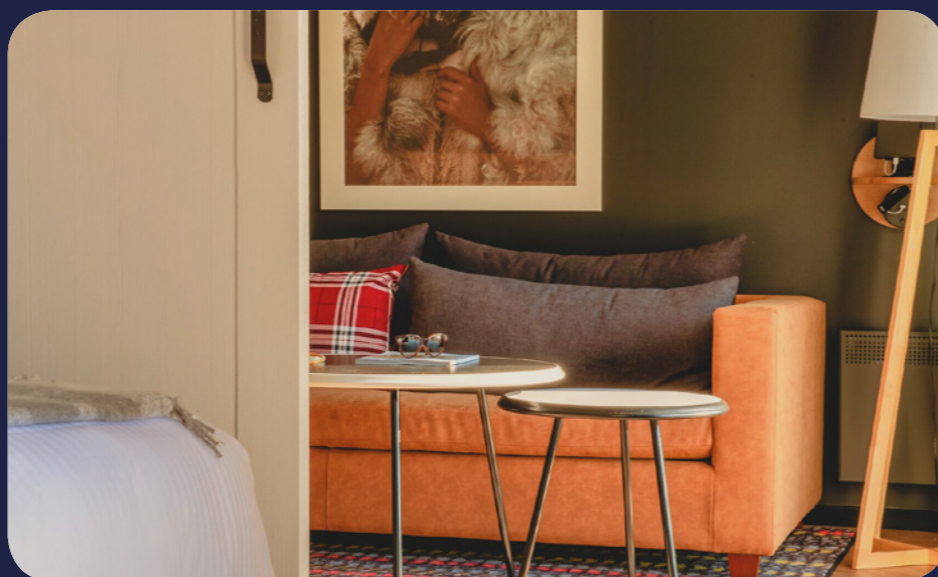

Espace Exclusive Collection

Nom	Surperficie min (m²)	Points forts	Capacité
Espace Exclusive Collection, Suite - adaptée aux personnes à mobilité réduite - Vue Fleuve	50	Vue Rivière, Salon Séparé, Balcon aménagé	1 - 2
Espace Exclusive Collection, Suite - Vue Fleuve	50	Vue Rivière, Salon Séparé, Balcon aménagé	1 - 2
Espace Exclusive Collection, Suite Famille - Vue Fleuve	68	Vue Rivière, Chambres séparées, Salon Séparé, Balcon aménagé	1 - 5

Équipements

- Lit bébé (dès la réservation)
- Kit matériel bébé
- Téléphone
- Banquette
- Télévision
- Bouilloire - Nécessaire à café et à thé
- Fer et planche à repasser dans la chambre
- Coffre-fort
- Prise USB
- Chauffage
- Electricité: 100-127 V

Salle de bains

- Baignoire
- Douche
- Double vasque
- Peignoir
- Chaussons
- Sèche-cheveux
- Miroir de beauté
- Accessoires : nécessaire de beauté, kit manucure, etc.
- Produits d'accueil de la marque Spa : shampoing, gel douche, crème

Services

- Champagne servi à la flûte à 18h dans le lounge privé
- Déjeuner offert en cas d'arrivée avant 15h
- Room service du petit déjeuner continental inclus
- Réservation prioritaire au Club Med Spa
- Service de conciergerie
- Service de ménage à l'heure de votre convenance
- Serviette de piscine
- Wi-Fi premium
- Transfert privilégié pour les G.M® avec le Forfait séjour et transport
- Bain à remous réservé aux G.M® logés dans l'espace Exclusive Collection
- Minibar (boissons non-alcoolisées) - approvisionné quotidiennement